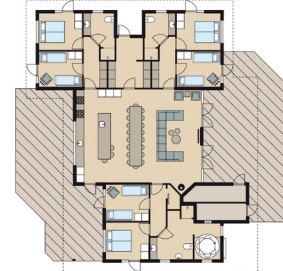

SPAHUS F18

18 personer

- | 247 kvm
- | 6 soverum
- | 2 barnestole og 2 barnesenge
- | Pilleovn
- | 3 badeværelser
- | TV, 4 stk.
- | Ladestik til elbil