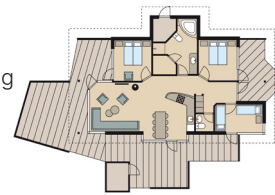

SPAHUS S8

8 personer

- | 103 kvm
- | 3 soverum
- | Barnestol og barneseng
- | Brændeovn
- | Badeværelse og gæstetoilet

KLASSISK FERIEHUS A6

6 personer

- | 64 kvm
- | 3 soverum
- | Barnestol og barneseng
- | Brændeovn