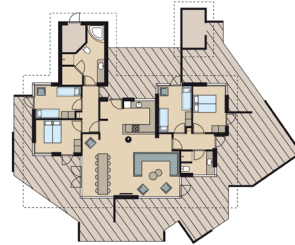

SPAHUS F12

12 personer

- | 143 kvm
- | 4 soverum
- | 2 barnestole og 2 barnesenge
- | Brændeovn
- | 2 badeværelser
- | TV, 2 stk.
- | Ladestik til elbil