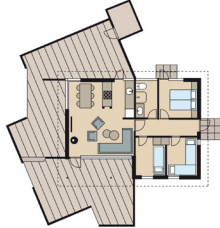

SPAHUS S8

8 personer

- | 103 kvm
- | 3 soverum
- | Barnestol og barneseng
- | Brændeovn
- | Badeværelse og gæstetoilet

KLASSISK FERIEHUS A6

6 personer

- | 64 kvm
- | 3 soverum
- | Barnestol og barneseng
- | Brændeovn