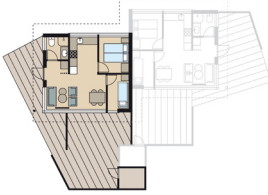

KLASSISK FERIEHUS A4

4 personer

- | 42 kvm
- | 2 soverum
- | Barnestol og barneseng
- | Dobbeltbthus